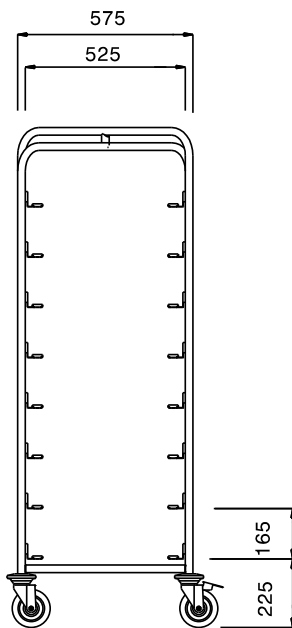

Omschrijving

Punt nr _____

Regaalwagen met 8 paar geleiders voor korven 500x500 mm.
Lege regaalwagens kunnen in elkaar geschoven worden.
capaciteit 8x korf 500x500 mm
geleiderafstand 165 mm

Belangrijkste Gegevens

- Frame van 25 mm buizen, volledig gelast.
- L-vormige lopers, met een ophoging aan elk uiteinde.
- Ontworpen voor transport van 8 stuks 500x500 mm afwasmachine korven.
- Ontwerp maakt montage met andere ruimtebesparende modellen mogelijk.
- Vier zwenkwielen Ø125 mm, waarvan 2 met rem, voorzien van kunststof bumpers.

Constructie

- Volledig vervaardigd uit roestvrijstaal AISI 304.

Gekeurd: _____

Front aanzicht

Zij aanzicht

Boven aanzicht

Algemene Gegevens:

Afmetingen, extern, breedte:	
361250 (DRT8SS)	645 mm
Afmetingen, extern, diepte:	645 mm
Afmetingen, extern, hoogte:	1640 mm
Wiel materiaal:	Zink
Wiel diameter:	Ø 125
Gewicht, netto:	26 kg