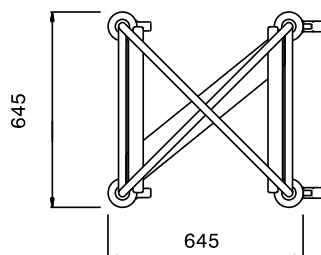

Omschrijving

Punt nr _____

Regaalwagen met 8 paar geleiders voor korven 500x500 mm.
Lege regaalwagens kunnen in elkaar geschoven worden.
capaciteit 8x korf 500x500 mm
geleiderafstand 165 mm

Belangrijkste Gegevens

- Frame van 25 mm buizen, volledig gelast.
- L-vormige lopers, met een ophoging aan elk uiteinde.
- Ontworpen voor transport van 8 stuks 500x500 mm afwasmachine korven.
- Ontwerp maakt montage met andere ruimtebesparende modellen mogelijk.
- Vier zwenkwielen Ø125 mm, waarvan 2 met rem, voorzien van kunststof bumpers.

Constructie

- Volledig vervaardigd uit roestvrijstaal AISI 304.

Gekeurd: _____

Front aanzicht

Zij aanzicht

Boven aanzicht

Algemene Gegevens:

Afmetingen, extern, breedte:	
361250 (DRT8SS)	645 mm
Afmetingen, extern, diepte:	645 mm
Afmetingen, extern, hoogte:	1640 mm
Wiel materiaal:	Zink
Wiel diameter:	Ø 125
Gewicht, netto:	26 kg