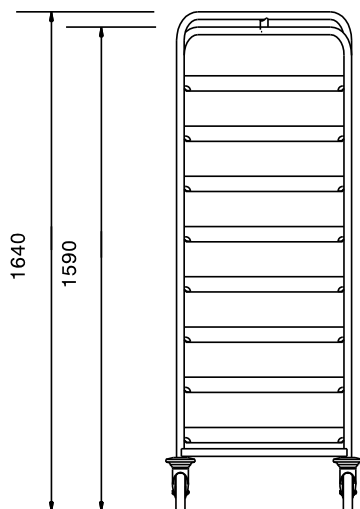

Omschrijving

Punt nr _____

Regaalwagen met 8 paar geleiders voor korven 500x500 mm.
Lege regaalwagens kunnen in elkaar geschoven worden.
capaciteit 8x korf 500x500 mm
geleiderafstand 165 mm

Belangrijkste Gegevens

- Frame van 25 mm buizen, volledig gelast.
- L-vormige lopers, met een ophoging aan elk uiteinde.
- Ontworpen voor transport van 8 stuks 500x500 mm afwasmachine korven.
- Ontwerp maakt montage met andere ruimtebesparende modellen mogelijk.
- Vier zwenkwielen Ø125 mm, waarvan 2 met rem, voorzien van kunststof bumpers.

Constructie

- Volledig vervaardigd uit roestvrijstaal AISI 304.

Gekeurd: _____

Front aanzicht

Zij aanzicht

Boven aanzicht

Algemene Gegevens:

Afmetingen, extern, breedte:	
361250 (DRT8SS)	645 mm
Afmetingen, extern, diepte:	645 mm
Afmetingen, extern, hoogte:	1640 mm
Wiel materiaal:	Zink
Wiel diameter:	Ø 125
Gewicht, netto:	26 kg